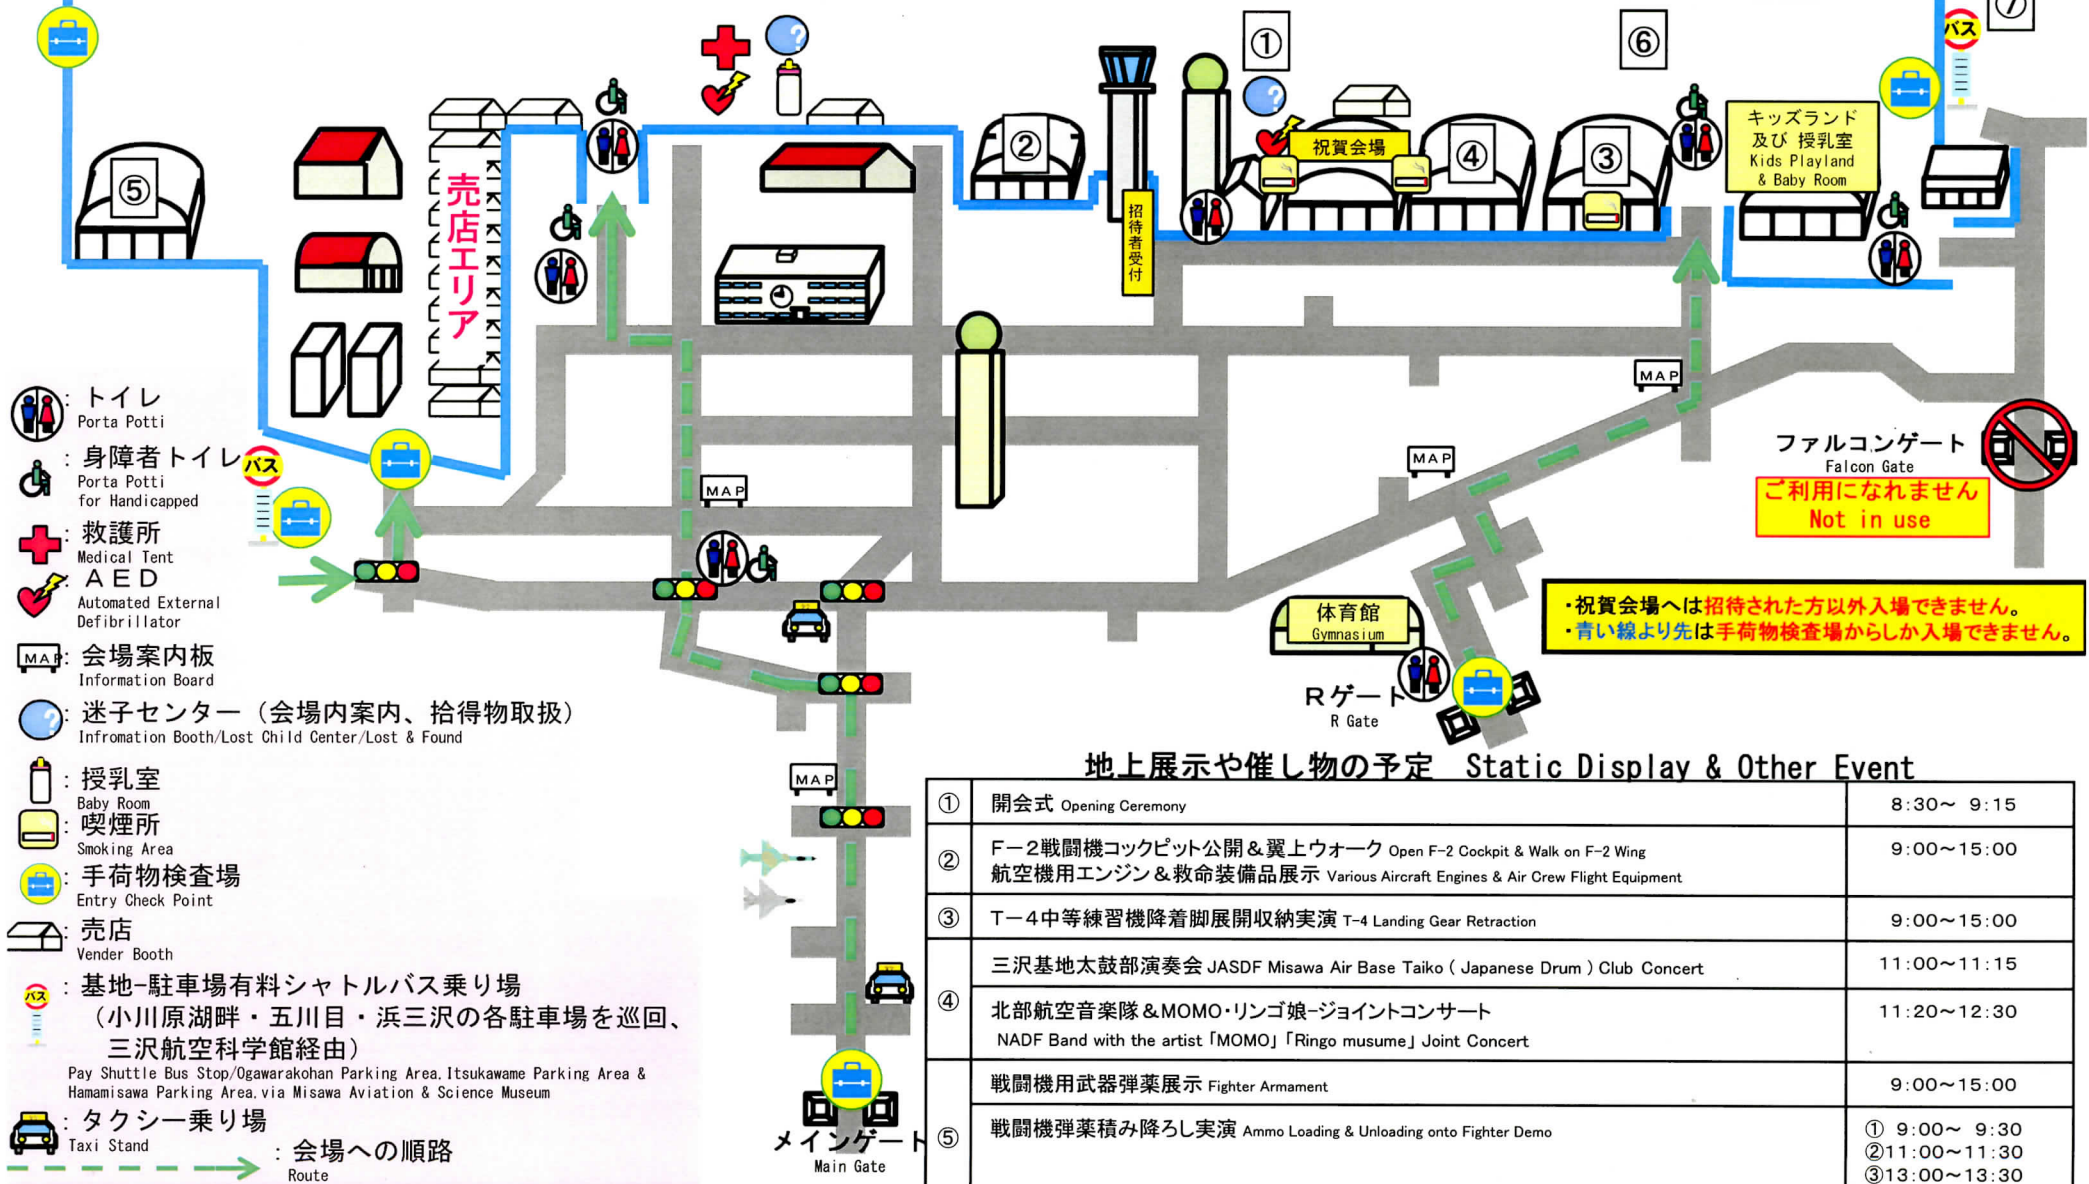

会場案内図
Information Map

装備品展示エリア Main Static Display Area

・航空機：F-2、E-2C、CH-47、T-4等
・車両器材等：ペトリオット、短SAM、VADS、LAV、消防車両、除雪車両等

- トイレ Porta Potti
- 身障者トイレ Porta Potti for Handicapped
- 救護所 Medical Tent
- AED Automated External Defibrillator
- 会場案内板 Information Board
- 迷子センター (会場案内、拾得物取扱) Information Booth/Lost Child Center/Lost & Found
- 授乳室 Baby Room
- 喫煙所 Smoking Area
- 手荷物検査場 Entry Check Point
- 売店 Vender Booth
- 基地-駐車場有料シャトルバス乗り場 (小川原湖畔・五川目・浜三沢の各駐車場を巡回、三沢航空科学館経由) Pay Shuttle Bus Stop/Ogawarakohan Parking Area, Itsukawame Parking Area & Hamamisawa Parking Area, via Misawa Aviation & Science Museum
- タクシー乗り場 Taxi Stand
- 会場への順路 Route

ファルコンゲート
Falcon Gate
ご利用になれません
Not in use

・祝賀会場へは招待された方以外入場できません。
・青い線より先は手荷物検査場からしか入場できません。

地上展示や催し物の予定 Static Display & Other Event

①	開会式 Opening Ceremony	8:30~ 9:15
②	F-2戦闘機コックピット公開&翼上ウォーク Open F-2 Cockpit & Walk on F-2 Wing 航空機用エンジン&救命装備品展示 Various Aircraft Engines & Air Crew Flight Equipment	9:00~15:00
③	T-4中等練習機降着脚展開収納実演 T-4 Landing Gear Retraction	9:00~15:00
	三沢基地太鼓部演奏会 JASDF Misawa Air Base Taiko (Japanese Drum) Club Concert	11:00~11:15
④	北部航空音楽隊&MOMO・リンゴ娘-ジョイントコンサート NADF Band with the artist 「MOMO」 「Ringo musume」 Joint Concert	11:20~12:30
	戦闘機用武器弾薬展示 Fighter Armament	9:00~15:00
⑤	戦闘機弾薬積み降ろし実演 Ammo Loading & Unloading onto Fighter Demo	① 9:00~ 9:30 ② 11:00~11:30 ③ 13:00~13:30 ④ 14:00~14:30
⑥	モデル撮影会 Photo Session	① 10:20~11:00 ② 12:00~12:40

諸事情により、当日の催し物等は、この会場案内図とは異なる場合がございますので、当日案内板等でご確認をお願いします。